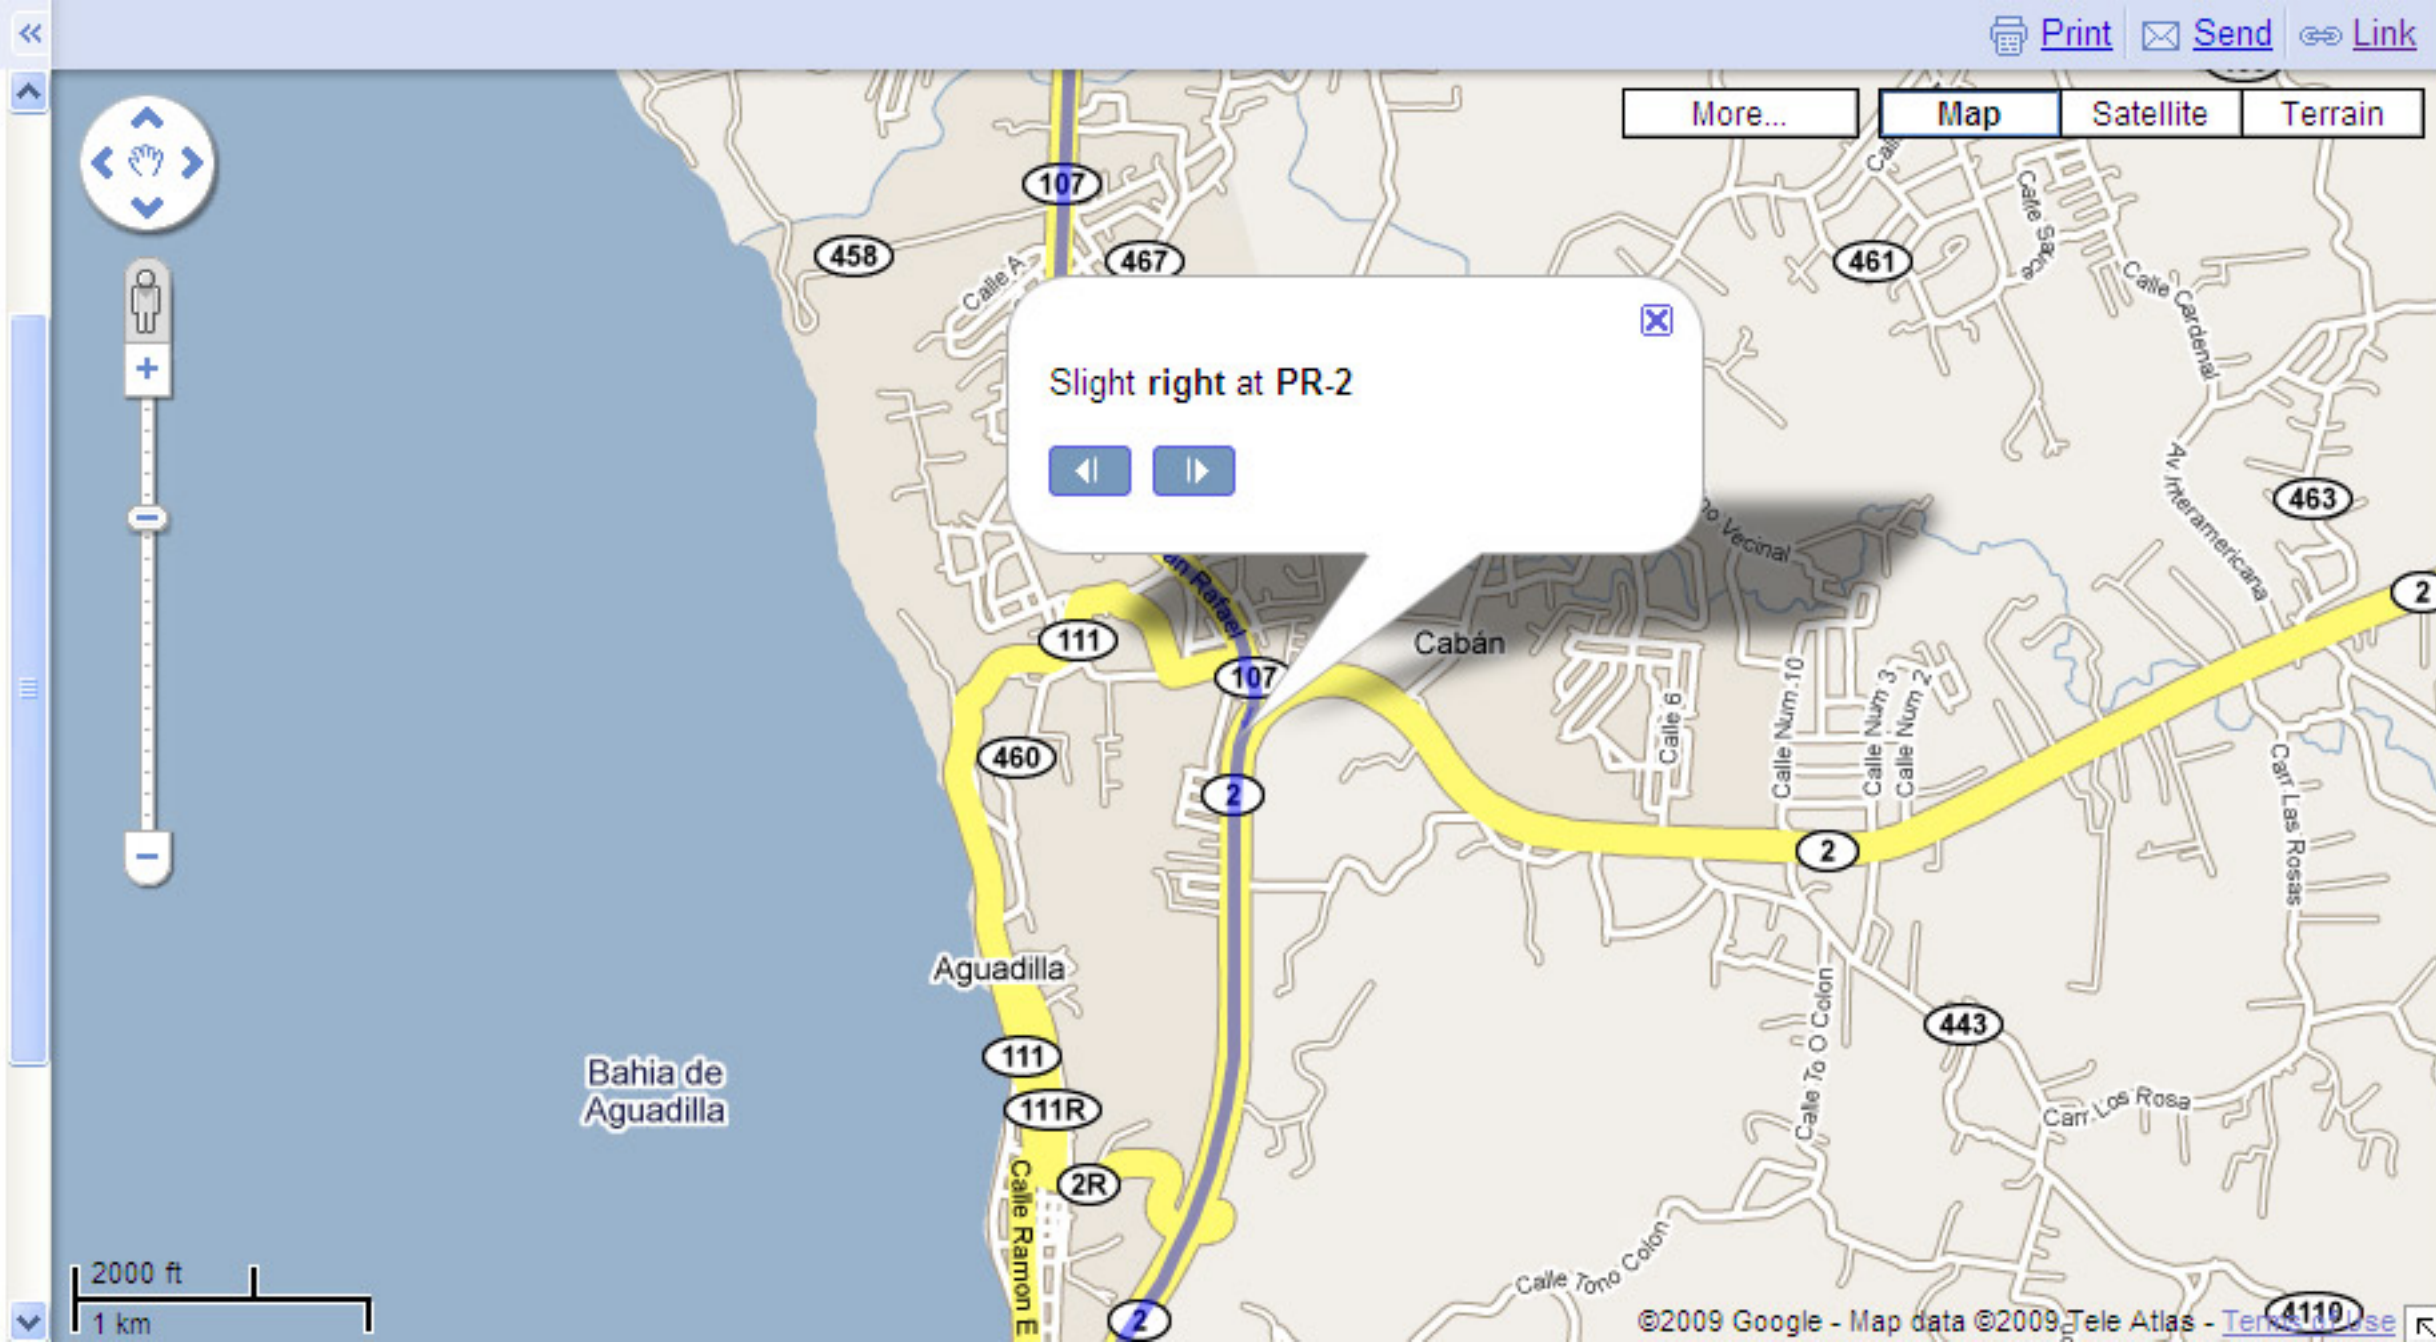

1. Head **north** toward Av Ing. Orlando Alarcon 253 ft
2. Turn **left** at Av Ing. Orlando Alarcon 0.8 mi
3. Turn **left** at Ave Borinquen 1.0 mi
4. Continue on PR-107 2.5 mi
5. Slight **right** at Rampa 0.1 mi
6. Slight **right** at PR-2 5.2 mi
7. Slight **right** at Rampa 463 ft
8. Slight **right** at PR-417 1.3 mi
9. Continue straight onto PR-416 0.7 mi
10. Continue on Calle la Paz 0.1 mi
11. Turn **right** at Calle Sanchez Ruiz 157 ft
12. Turn **left** at Calle Colon 0.2 mi
13. Continue on PR-115 4.5 mi
14. Slight **right** at Camino Carretas 0.1 mi
15. Turn **right** to stay on Camino Carretas 292 ft
16. Slight **right** to stay on Camino Carretas 0.8 mi
17. Slight **right** at Calle Miramar 0.7 mi
18. Continue on Gall Road Blvd 0.3 mi

B Gall Road Blvd