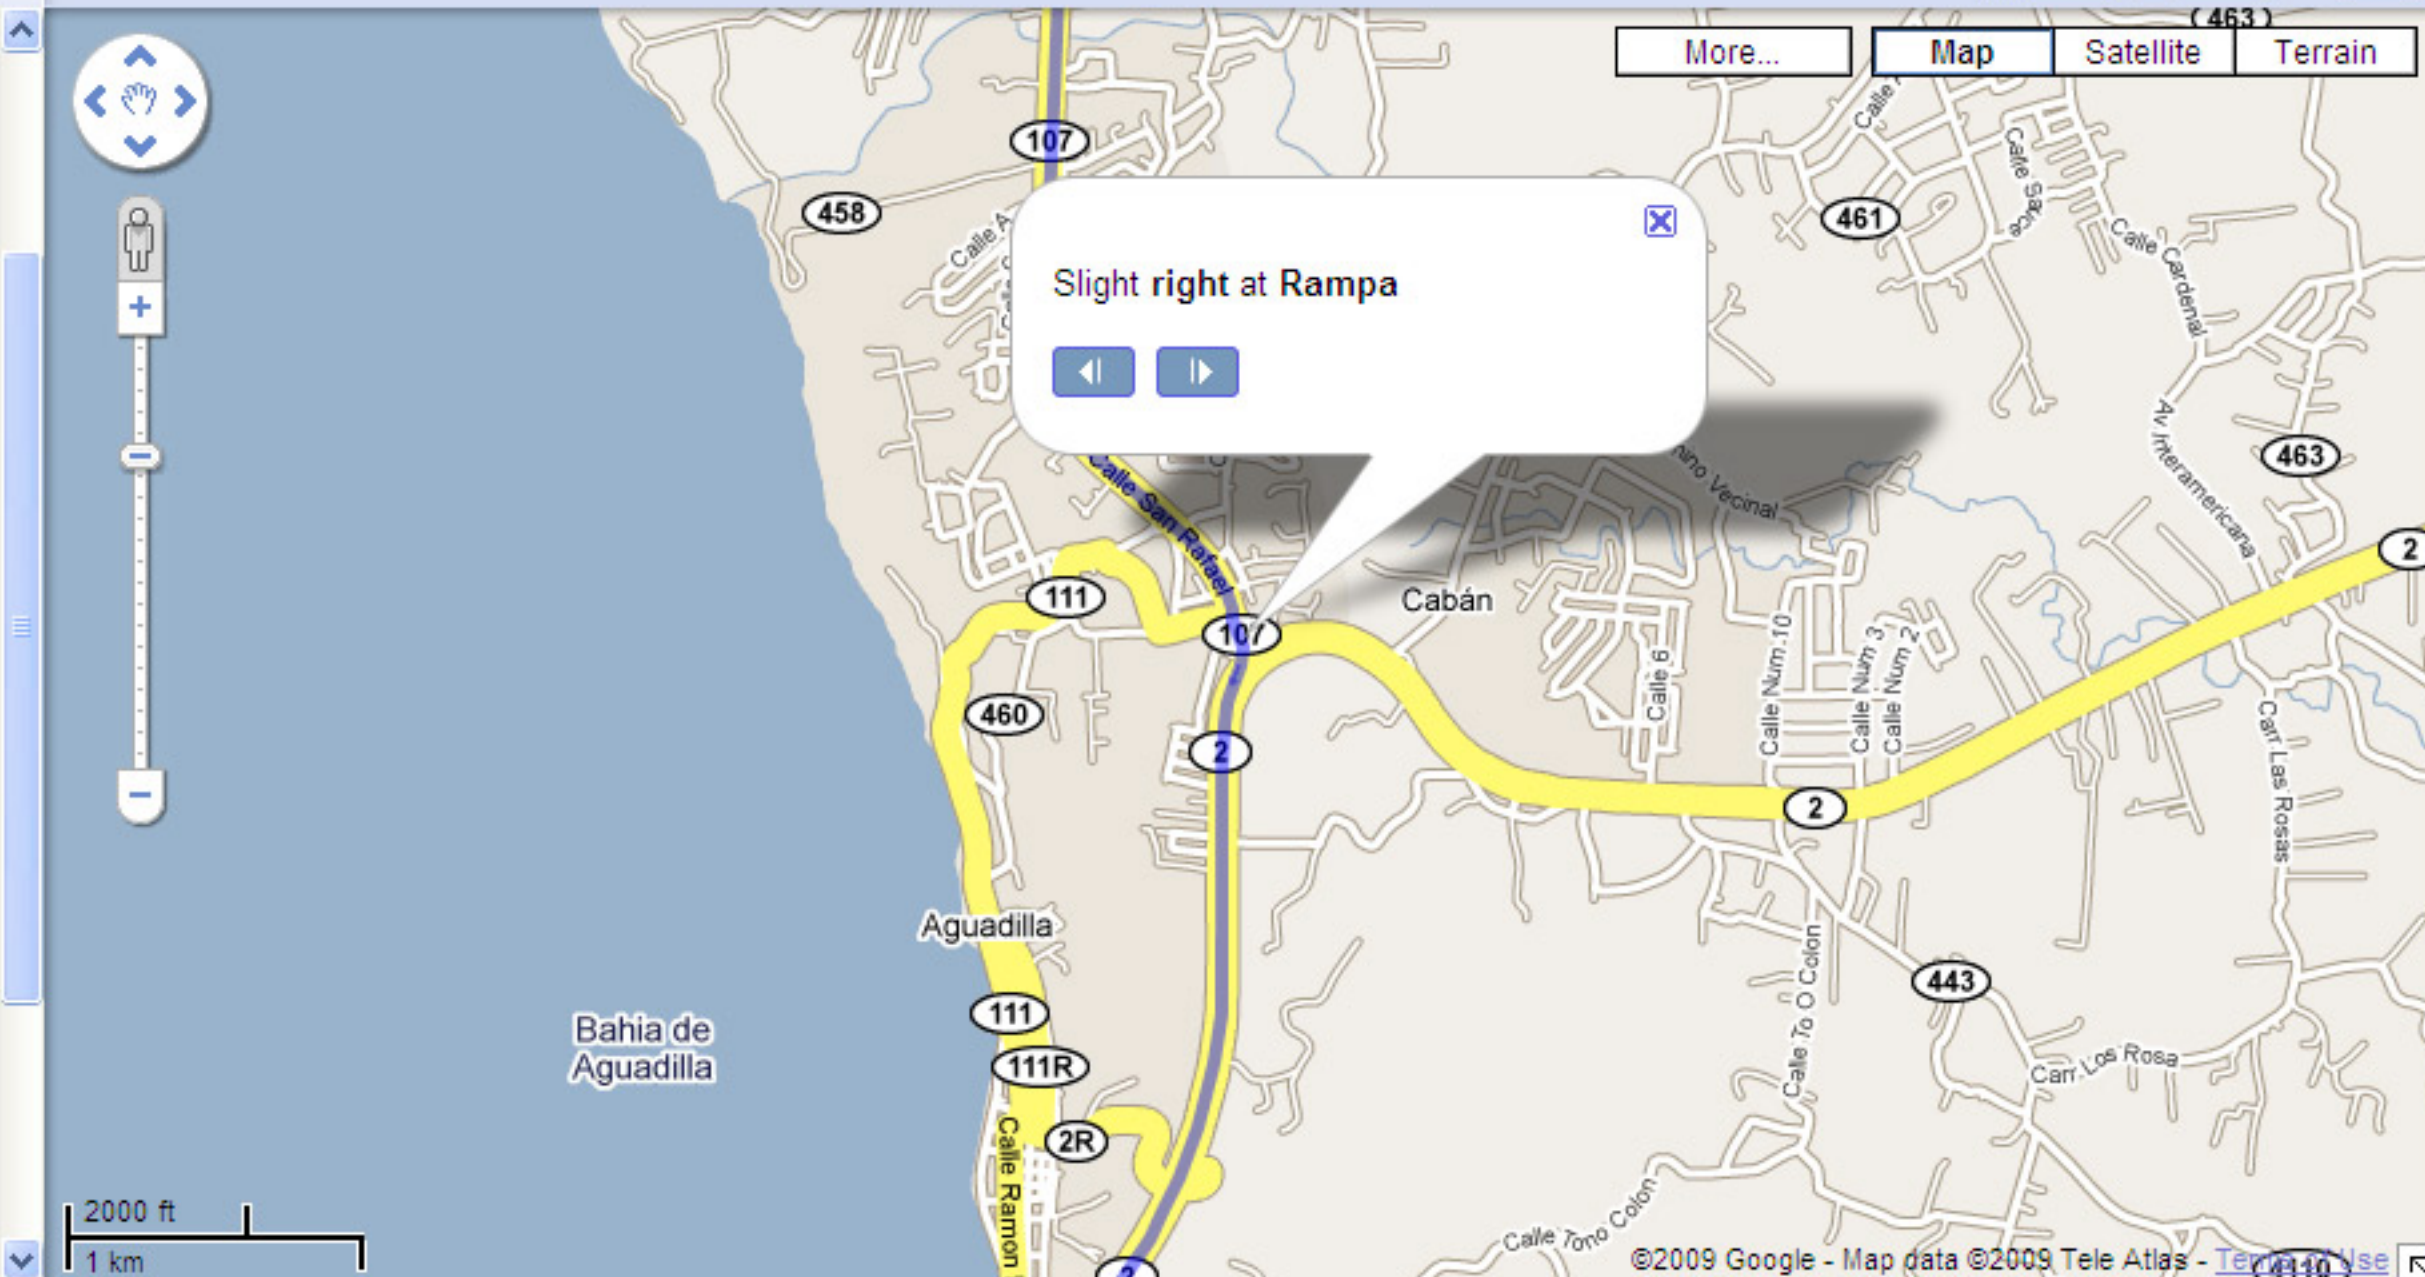

Slight right at Rampa

◀ ▶