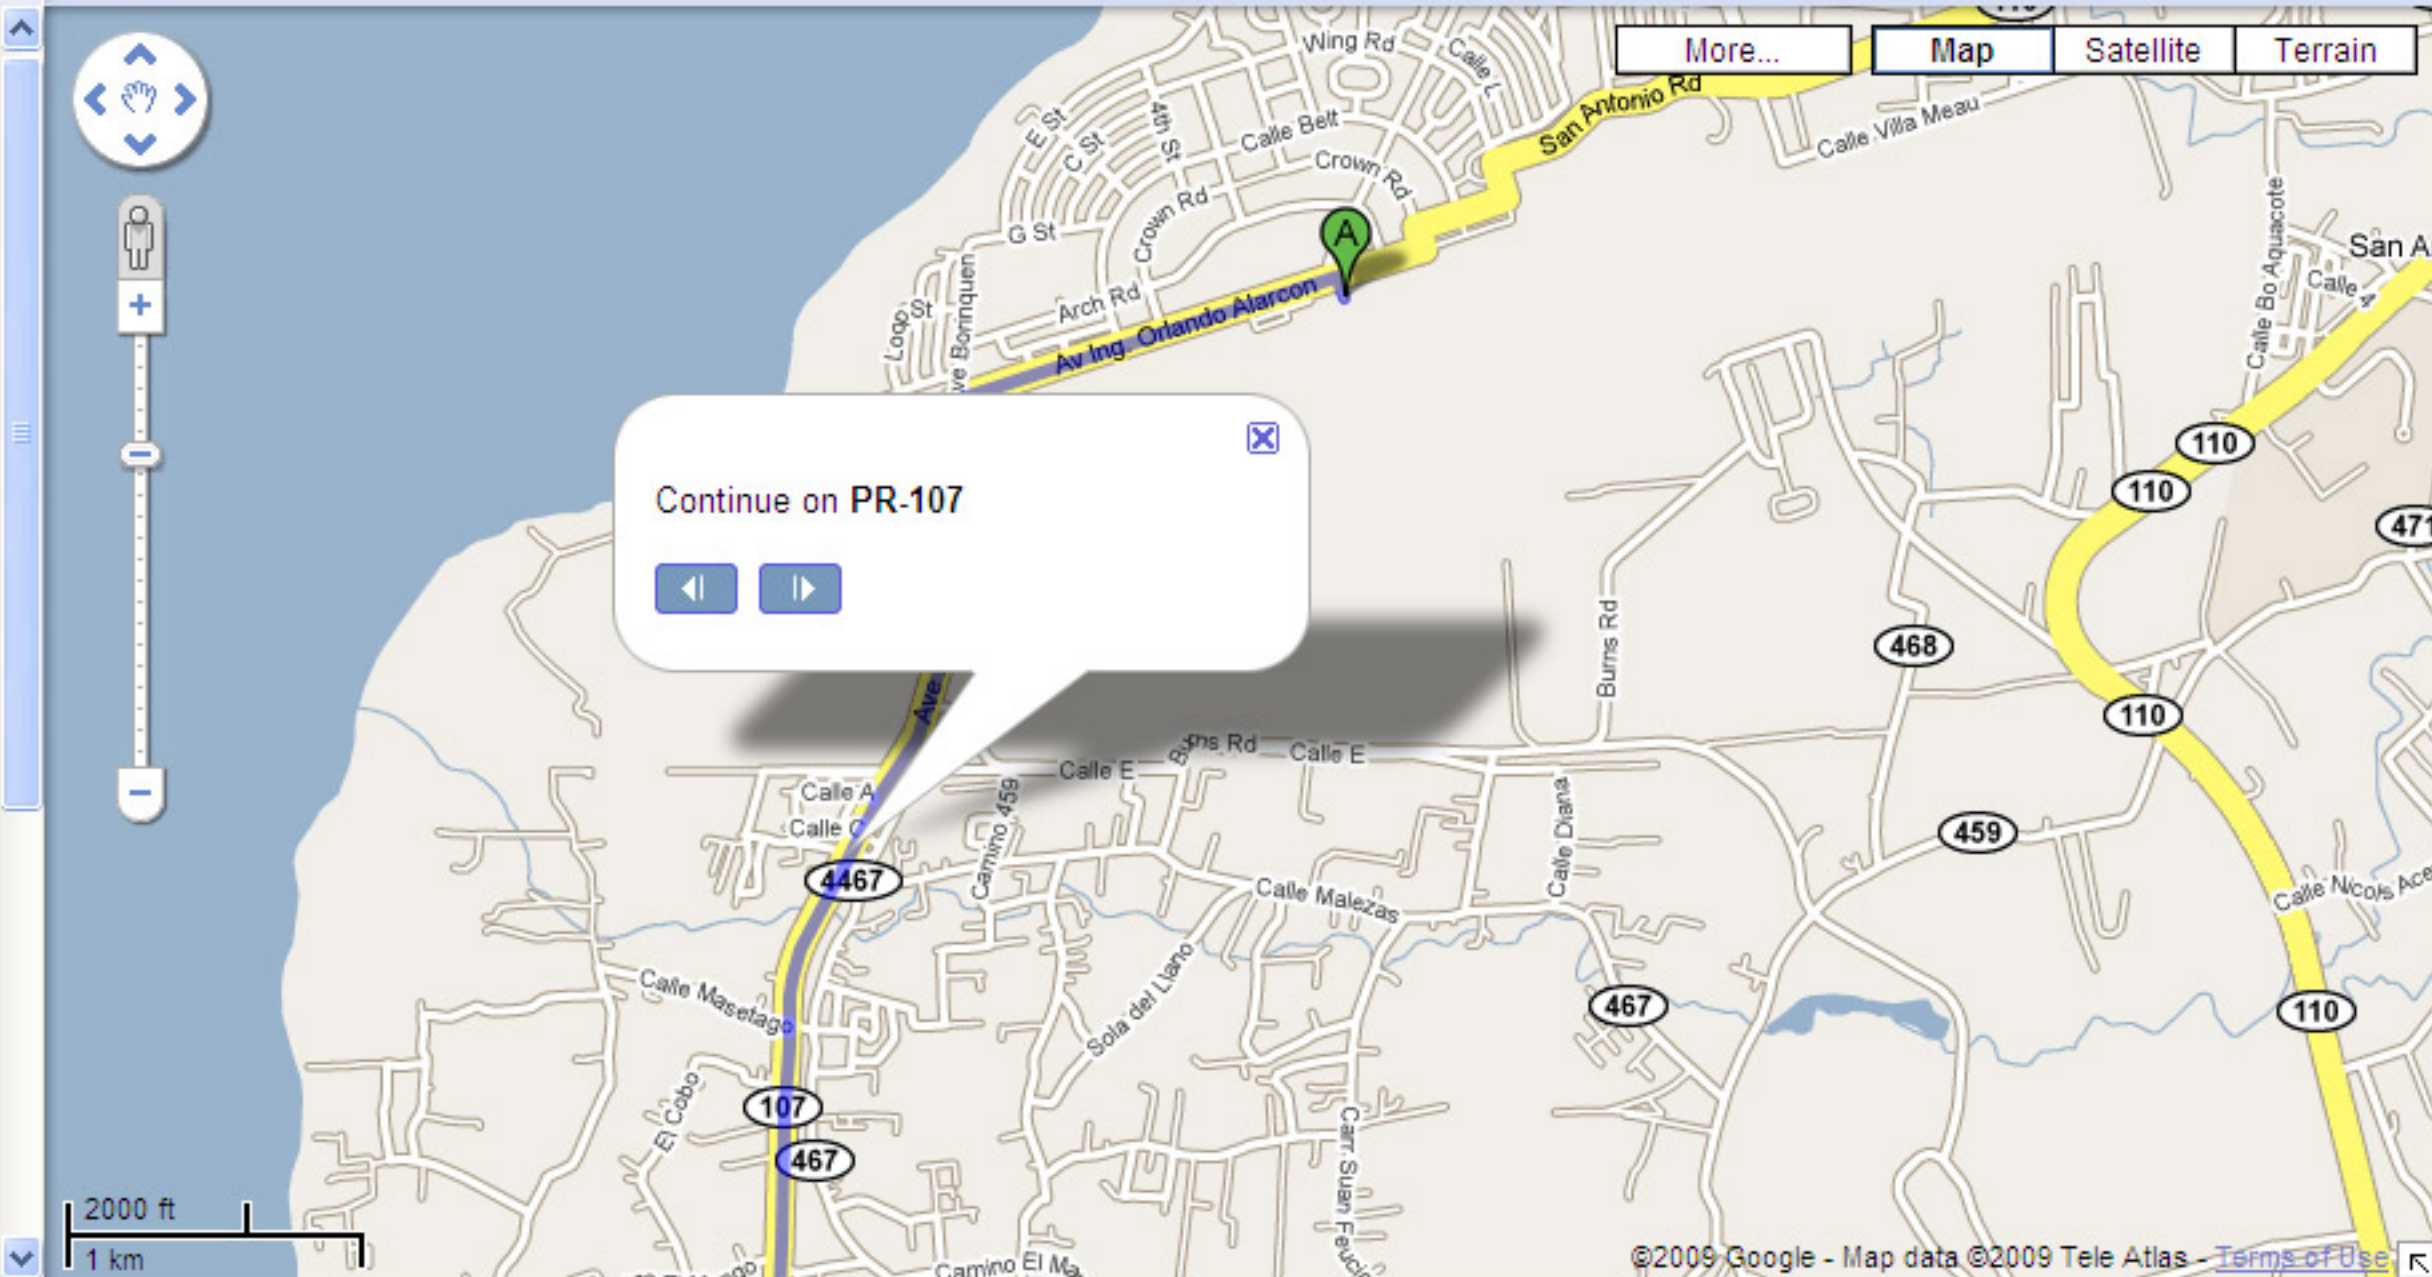

[More...](#) [Map](#) [Satellite](#) [Terrain](#)

Turn left at Ave Borinquen

◀ ▶

Driving directions to Gall Road Blvd

18.8 mi – about 40 mins

Via PR-2 - [remove](#)

 Rafael Hernández Airport
Puerto Rico

1. Head north toward Av Ing. Orlando Alarcon 253 ft
2. Turn left at Av Ing. Orlando Alarcon 0.8 mi
3. Turn left at Ave Borinquen 1.0 mi
4. Continue on PR-107 2.5 mi
5. Slight right at Rampa 0.1 mi
6. Slight right at PR-2 5.2 mi
7. Slight right at Rampa 463 ft
8. Slight right at PR-417 1.3 mi
9. Continue straight onto PR-416 0.7 mi
10. Continue on Calle la Paz 0.1 mi
11. Turn right at Calle Sanchez Ruiz 157 ft
12. Turn left at Calle Colon 0.2 mi
13. Continue on PR-115 4.5 mi
14. Slight right at Camino Carretas 0.1 mi

- 1. Head **north** toward Av Ing. Orlando Alarcon 253 ft
- 2. Turn **left** at Av Ing. Orlando Alarcon 0.8 mi
- 3. Turn **left** at Ave Borinquen 1.0 mi
- 4. Continue on PR-107 2.5 mi
- 5. Slight **right** at Rampa 0.1 mi
- 6. Slight **right** at PR-2 5.2 mi
- 7. Slight **right** at Rampa 463 ft
- 8. Slight **right** at PR-417 1.3 mi
- 9. Continue straight onto PR-416 0.7 mi
- 10. Continue on Calle la Paz 0.1 mi
- 11. Turn **right** at Calle Sanchez Ruiz 157 ft
- 12. Turn **left** at Calle Colon 0.2 mi
- 13. Continue on PR-115 4.5 mi
- 14. Slight **right** at Camino Carretas 0.1 mi
- 15. Turn **right** to stay on Camino Carretas 292 ft
- 16. Slight **right** to stay on Camino Carretas 0.8 mi
- 17. Slight **right** at Calle Miramar 0.7 mi
- 18. Continue on Gall Road Blvd 0.3 mi